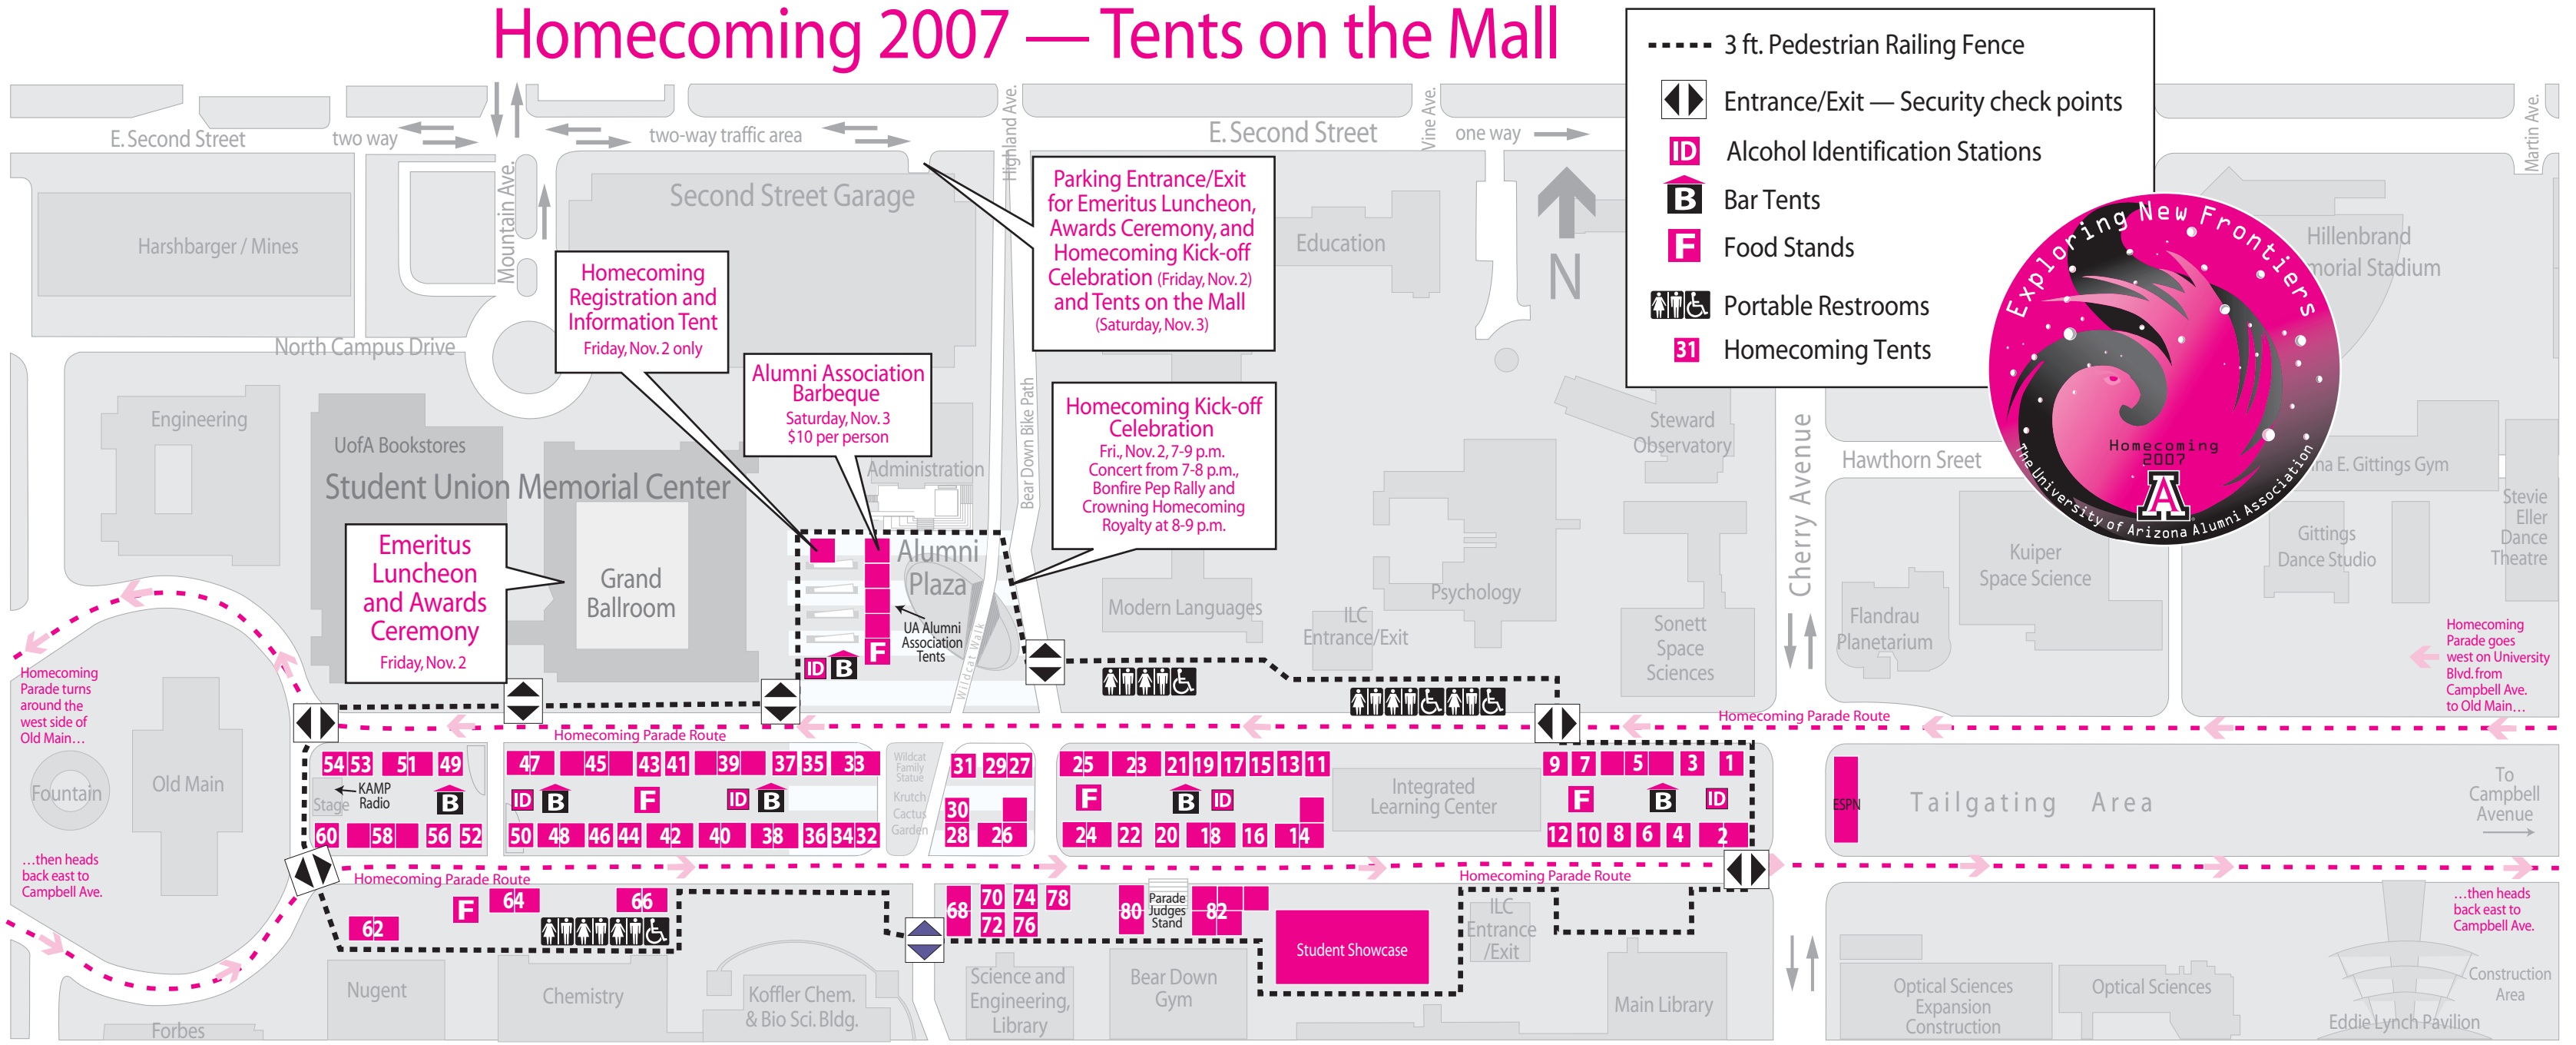

# Homecoming 2007 — Tents on the Mall

- |  |   |  |   |   |   |
|--|---|--|---|---|---|
| <ul style="list-style-type: none"> <li>Alpha Chi Omega — 60</li> <li>Alpha Delta Pi — 56</li> <li>Alpha Epsilon Phi — 54</li> <li>Alpha Epsilon Pi — 48</li> <li>Alpha Kappa Psi — 30</li> <li>Alpha Phi Gamma — 46</li> <li>Alpha Phi Omega — 17</li> <li>Alumni Registration and Information — 31</li> <li>American Marketing Association — 15</li> <li>Animal Science Graduate Student Association — 78</li> <li>Arizona Allegiance — 70</li> <li>Arizona Student Recycling Association — 4</li> <li>Bank of America — 29</li> <li>Beta Theta Pi — 52</li> <li>Camp Wildcat — 13</li> <li>Chi Omega Alumni — 50</li> <li>College of Engineering — 7</li> <li>College of Pharmacy — 5</li> <li>College of Science/SAACS — 3</li> <li>Delta Chi — 25</li> <li>Delta Delta Delta — 24</li> <li>Delta Gamma — 43</li> <li>Delta Lambda Phi — 46</li> <li>Delta Sigma Phi — 64</li> <li>Delta Sigma Pi — 28</li> </ul> | <ul style="list-style-type: none"> <li>Delta Tau Delta — 53</li> <li>Eller College of Management — 26</li> <li>Gamma Alpha Omega — 21</li> <li>Gamma Phi Beta — 49</li> <li>KAMP Student Radio — Stage</li> <li>Kappa Alpha Order — 22</li> <li>Kappa Alpha Theta — 37</li> <li>Kappa Delta Chi Sorority, Inc. — 18</li> <li>Kappa Kappa Gamma — 32</li> <li>Kappa Sigma — 45</li> <li>Lambda Theta Phi — 76</li> <li>Liberty Mutual — 27</li> <li>Men's Soccer Club — 62</li> <li>Omega Delta Phi — 23</li> <li>Phi Delta Theta Tucson Alumni — 16</li> <li>Phi Gamma Delta (FIJI) — 39</li> <li>Phi Kappa Psi — 41</li> <li>Phi Kappa Tau — 35</li> <li>Pi Beta Phi — 38</li> <li>Pi Kappa Phi — 36</li> <li>Pi Kappa Phi Alumni — 34</li> <li>Professional Achievements in Nursing — 12</li> <li>Salt Center — 10</li> <li>Sigma Alpha Epsilon — 40</li> <li>Sigma Chi or Sigma Chi Alumni — 33</li> </ul> | <ul style="list-style-type: none"> <li>Sigma Kappa — 44</li> <li>Sigma Lambda Beta — 20</li> <li>Sigma Lambda Gamma — 74</li> <li>Sigma Nu — 14</li> <li>Sigma Phi Epsilon-Arizona Beta — 42</li> <li>Sigma Pi — 51</li> <li>Society of Hispanic Professional Engineers — 9</li> <li>Speech, Language, and Hearing Sciences — 1</li> <li>Sports Marketing Association — 72</li> <li>Students Consulting for Non-Profit Organizations — 11</li> <li>Tau Kappa Epsilon — 58</li> <li>The "Pride of Arizona" Marching Band — 2</li> <li>Theta Nu Xi Multicultural Sorority — 19</li> <li>Theta Tau — 66</li> <li>UA Alumni Band — 2</li> <li>UA Black Alumni — 80</li> <li>UA Campus Health Service — 8</li> <li>UA Hispanic Alumni — 82</li> <li>UA Alumni Association — Alumni Plaza</li> <li>University College — 6</li> <li>University of Arizona Bookstores — 47</li> <li>Zona Zoo — 68</li> </ul> | <ul style="list-style-type: none"> <li>1 Speech, Language, and Hearing Sciences</li> <li>2 The "Pride of Arizona" Marching Band</li> <li>3 UA Alumni Band</li> <li>3 College of Science/SAACS</li> <li>4 Arizona Student Recycling Association</li> <li>5 College of Pharmacy</li> <li>6 University College</li> <li>7 College of Engineering</li> <li>8 UA Campus Health Service</li> <li>9 Society of Hispanic Professional Engineers</li> <li>10 Salt Center</li> <li>11 Students Consulting for Non-Profit Organizations</li> <li>12 Professional Achievements in Nursing</li> <li>13 Camp Wildcat</li> <li>14 Sigma Nu</li> <li>15 American Marketing Association</li> <li>16 Phi Delta Theta Tucson Alumni</li> <li>17 Alpha Phi Omega</li> <li>18 Kappa Delta Chi Sorority, Inc.</li> <li>19 Theta Nu Xi Multicultural Sorority</li> <li>20 Sigma Lambda Beta</li> <li>21 Gamma Alpha Omega</li> <li>22 Kappa Alpha Order</li> <li>23 Omega Delta Phi</li> </ul> | <ul style="list-style-type: none"> <li>24 Delta Delta Delta</li> <li>25 Delta Chi</li> <li>26 Eller College of Management</li> <li>27 Liberty Mutual</li> <li>28 Delta Sigma Pi</li> <li>29 Bank of America</li> <li>30 Alpha Kappa Psi</li> <li>31 Alumni Registration and Information</li> <li>32 Kappa Kappa Gamma</li> <li>33 Sigma Chi or Sigma Chi Alumni</li> <li>34 Pi Kappa Phi Alumni</li> <li>35 Phi Kappa Tau</li> <li>36 Pi Kappa Phi</li> <li>37 Kappa Alpha Theta</li> <li>38 Pi Beta Phi</li> <li>39 Phi Gamma Delta (FIJI)</li> <li>40 Sigma Alpha Epsilon</li> <li>41 Phi Kappa Psi</li> <li>42 Sigma Phi Epsilon-Arizona Beta</li> <li>43 Delta Gamma</li> <li>44 Sigma Kappa</li> <li>45 Kappa Sigma</li> <li>46 Alpha Phi Gamma</li> <li>46 Delta Lambda Phi</li> <li>47 University of Arizona Bookstores</li> </ul> | <ul style="list-style-type: none"> <li>48 Alpha Epsilon Pi</li> <li>49 Gamma Phi Beta</li> <li>50 Chi Omega Alumni</li> <li>51 Sigma Pi</li> <li>52 Beta Theta Pi</li> <li>53 Delta Tau Delta</li> <li>54 Alpha Epsilon Phi</li> <li>56 Alpha Delta Pi</li> <li>58 Tau Kappa Epsilon</li> <li>60 Alpha Chi Omega</li> <li>62 Men's Soccer Club</li> <li>64 Delta Sigma Phi</li> <li>66 Theta Tau</li> <li>68 Zona Zoo</li> <li>70 Arizona Allegiance</li> <li>72 Sports Marketing Association</li> <li>74 Sigma Lambda Gamma</li> <li>76 Lambda Theta Phi</li> <li>78 Animal Science Graduate Student Association</li> <li>80 UA Black Alumni</li> <li>82 UA Hispanic Alumni</li> <li>Alumni Plaza UA Alumni Association</li> <li>Stage KAMP Student Radio</li> </ul> |
|--|---|--|---|---|---|